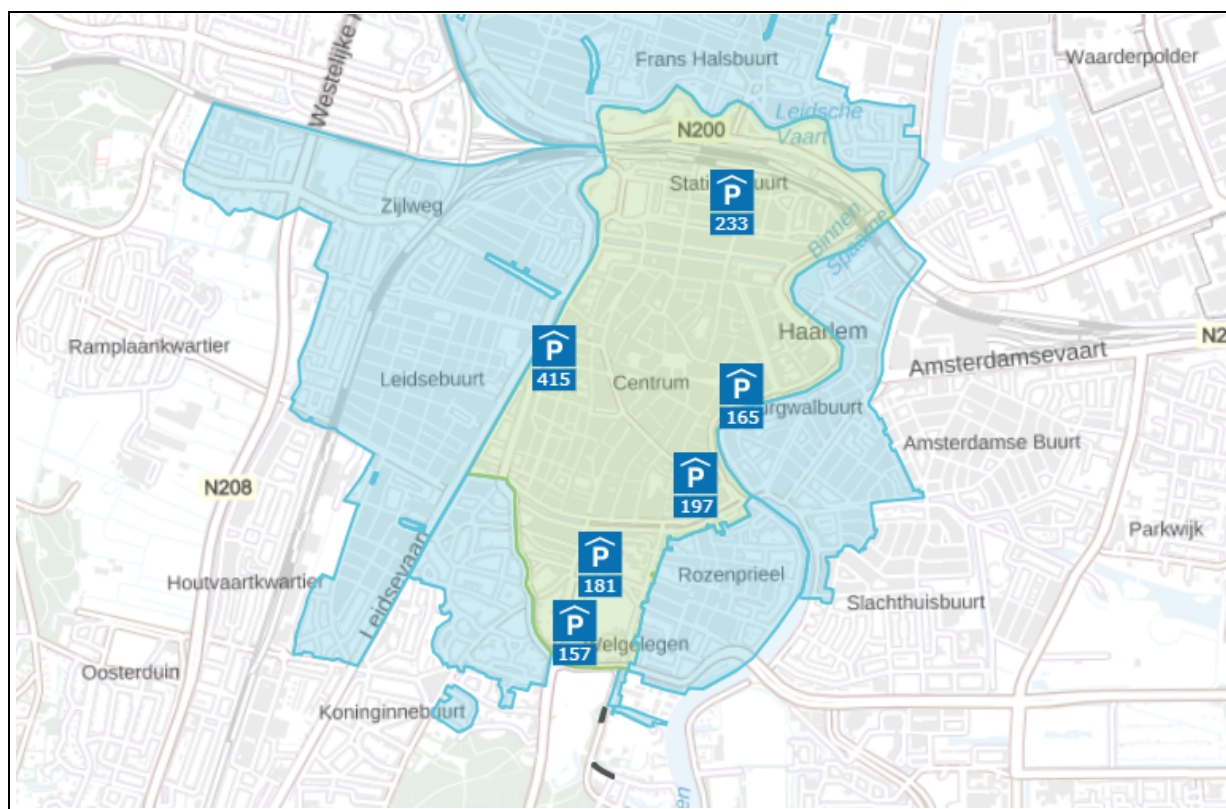

## Parkeren in Parkeergarages

U betaalt in de garages per minuut.

Parkeergarage Raaks Zijlvest 45 2011 VB P415	Tarief
Dagtarief: ma, di, wo, vrij, za en zo van 8.00 - 19.00 uur, donderdag van 8.00 - 21.00 uur	Per uur: € 3,05 Dagtarief maximaal: € 25

Loop, na het verlaten van de parkeergarage, naar rechts. Steek linksaf de brug over en loop verder naar rechts. Ga bij de Zijlweg naar links en steek schuin de weg over naar de bushalte. Ga verder met bus 8, 81 of 84 en stap uit bij het Centrum (de 3<sup>e</sup> halte, INHOLLAND).

Parkeergarage Station Lange Heerenstraat 11 2011 LK P233	Tarief
Dagtarief: ma, di, wo, vrij, za en zo van 8.00 - 19.00 uur, donderdag van 8.00 - 21.00 uur	Per uur € 2,30 Dagtarief maximaal: € 25

Loop vanaf de parkeergarage naar het Stationsplein met de bussen 8, 81 en 84. Neem een van deze bussen en stap uit bij de halte INHOLLAND.